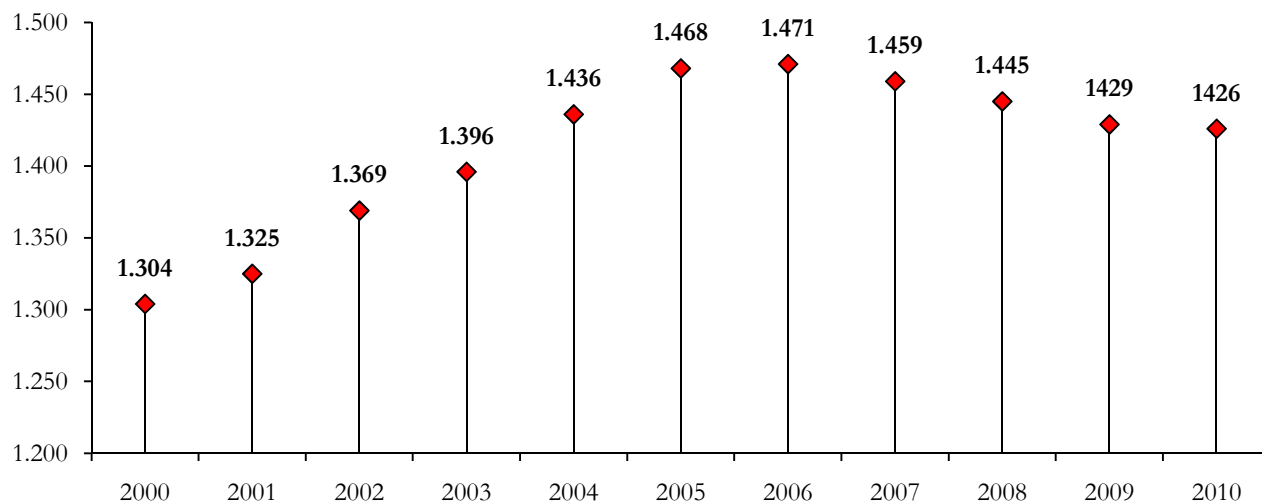

### **La zona di Latisana (9 comuni)**

Imprese artigiane attive alla fine del 2010: **1.426**

Imprese artigiane iscritte nel 2010: **122 (10,2 al mese)**

Imprese artigiane cancellate nel 2010: **125 (10,4 al mese)**

Addetti alle localizzazioni per 1.000 abitanti **372,7**

% addetti in micro imprese **53,7%**

% addetti in piccole imprese **21,2%**

% addetti in medie e grandi imprese **25,1%**

Micro imprese (1-9) **3.557**

Piccole imprese (10-49) **187**

Medie imprese (50-249) **17**

Grandi imprese (250+) **2**

Sedi d'impresa **3.763**

Saldo d'opinione sulla variazione del fatturato 2010/09: **-38,5%** (provincia UD -19,3%)

### Imprese artigiane attive nella zona di Latisana

Zona/Comune	Imprese artigiane attive alla fine del:				Variazioni			
	2000	2005	2009	2010	2010/00	2010/05	2010/09	2010/09 %
<b>Latisana</b>	<b>1.304</b>	<b>1.468</b>	<b>1.429</b>	<b>1.426</b>	<b>+122</b>	<b>-42</b>	<b>-3</b>	<b>-0,2%</b>
Latisana	428	502	519	527	+99	+25	+8	1,5%
Lignano Sabbiadoro	231	252	245	237	+6	-15	-8	-3,3%
Muzzana del Turgnano	70	81	82	86	+16	+5	+4	4,9%
Palazzolo dello Stella	108	109	102	108	+0	-1	+6	5,9%
Pocenia	80	94	92	91	+11	-3	-1	-1,1%
Precenico	48	52	47	49	+1	-3	+2	4,3%
Rivignano	176	185	178	167	-9	-18	-11	-6,2%
Ronchis	70	89	70	69	-1	-20	-1	-1,4%
Teor	93	104	<b>94</b>	<b>92</b>	-1	-12	-2	-2,1%